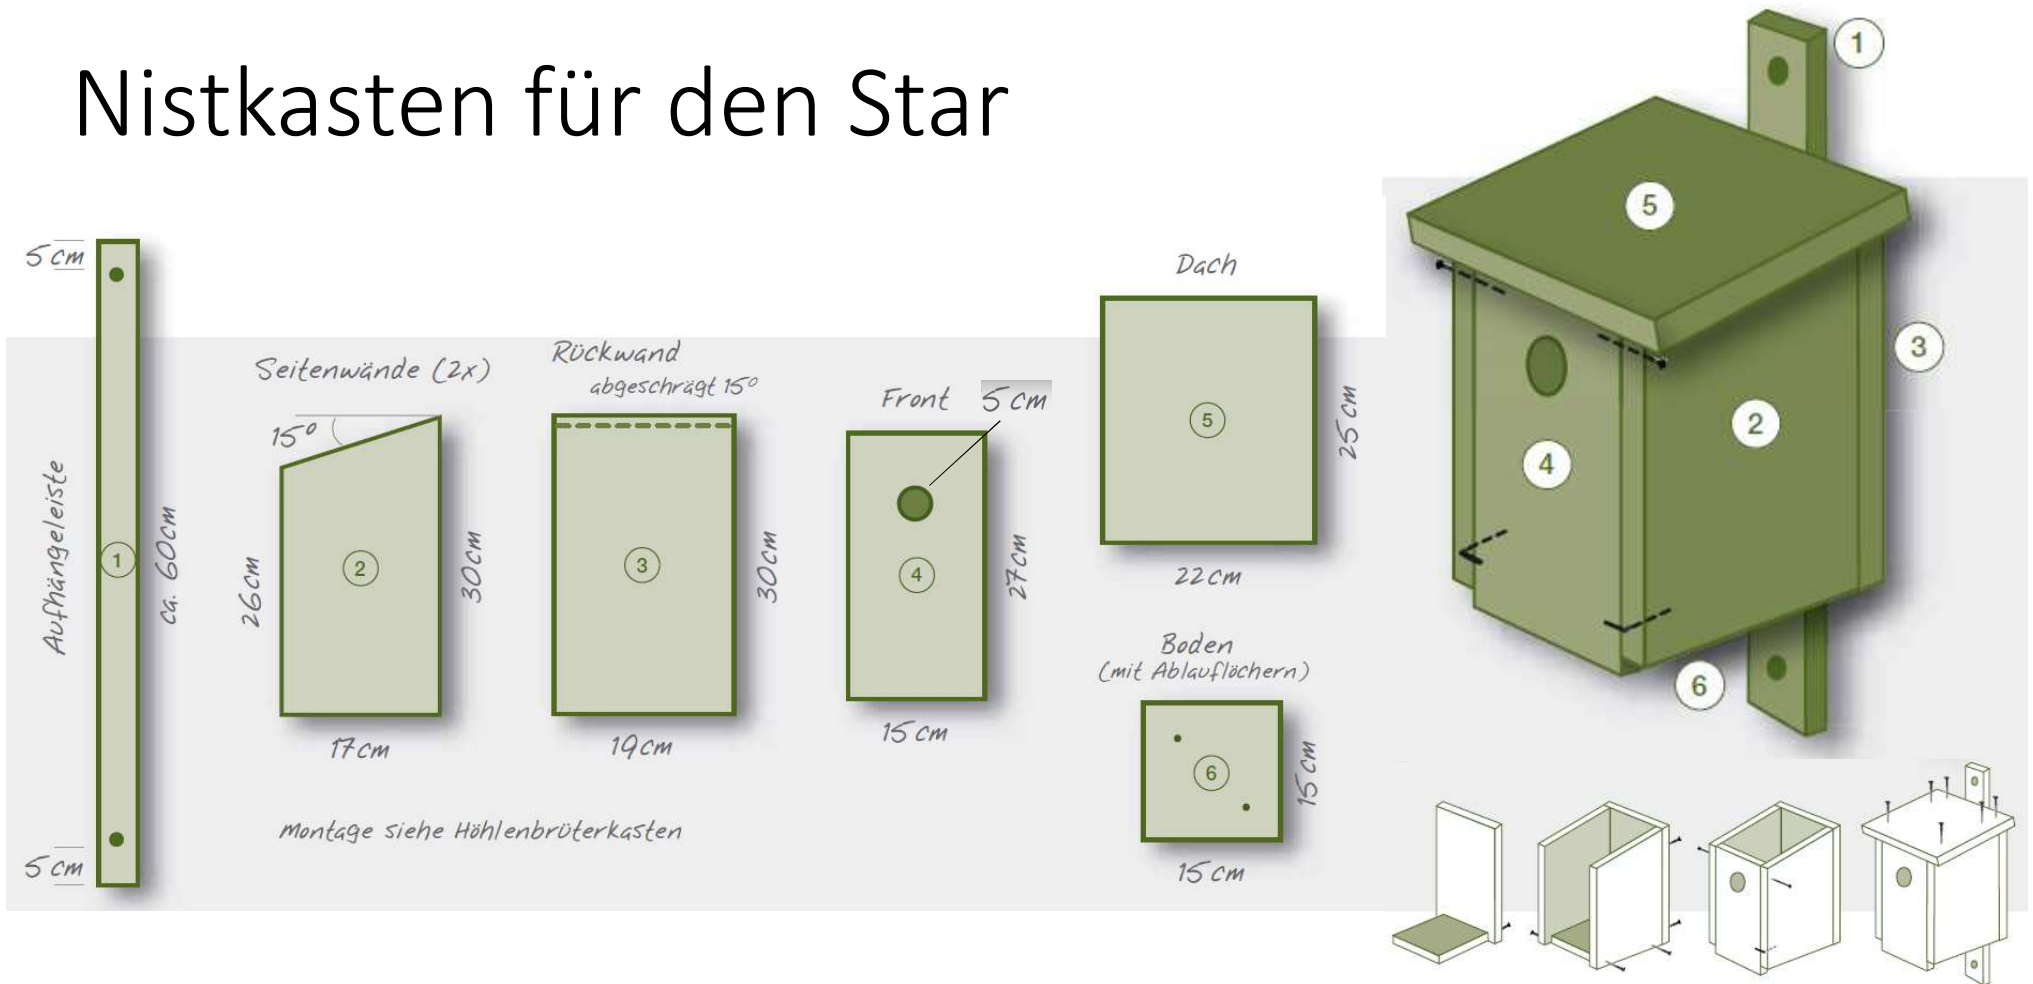

# Nistkasten für den Star

© NABU (Naturschutzbund Deutschland) e.V., Charitéstraße 3, 10117 Berlin, Tel. 030.28 49 84-0, NABU@NABU.de,  
[www.NABU.de](http://www.NABU.de). Bauplan siehe <https://www.nabu.de/tiere-und-pflanzen/voegel/helfen/nistkaesten/02201.html>